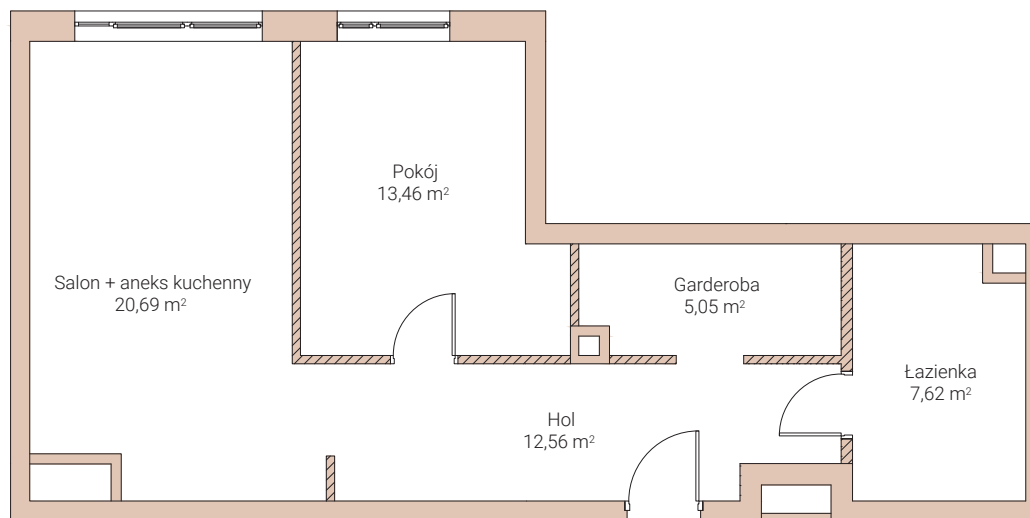

ARKONA  
RESIDENCE

arkona-residence.pl  
biuro@arkona-residence.pl

Numer mieszkania: **56**

Powierzchnia użytkowa: **61,31 m<sup>2</sup>**

Liczba pokoi: **2**

Piętro: **5**

■ Ściany do zachowania  
▨ Ściany działowe możliwe do wyburzenia  
Powierzchnia pod ścianami działowymi możliwymi do wyburzenia 1,84 m<sup>2</sup>