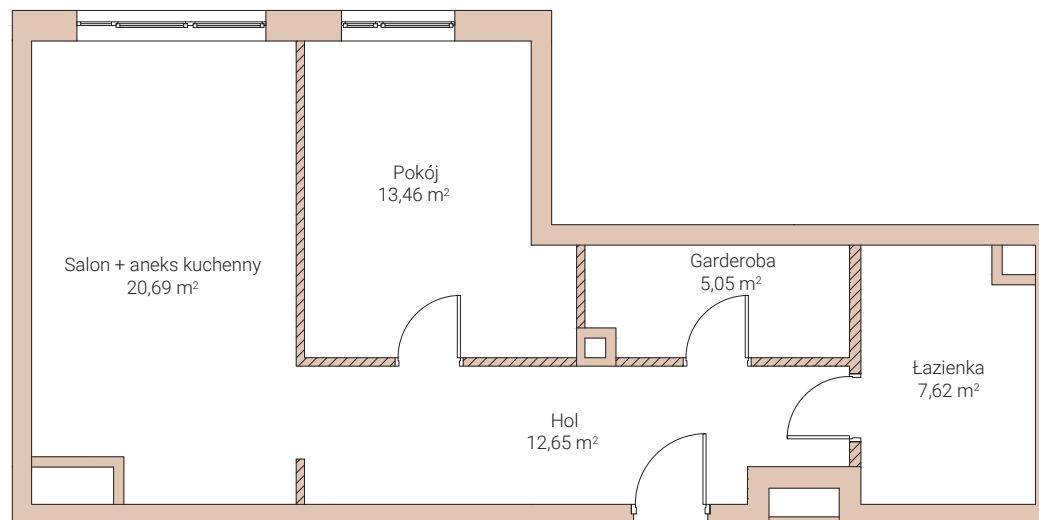

ARKONA
RESIDENCE

arkona-residence.pl
biuro@arkona-residence.pl

Numer mieszkania: 42

Powierzchnia użytkowa: 61,31 m²

Liczba pokoi: 2

Piętro: 4

■ Ściany do zachowania
▨ Ściany działowe możliwe do wyburzenia
Powierzchnia pod ścianami działowymi możliwymi do wyburzenia 1,84 m²