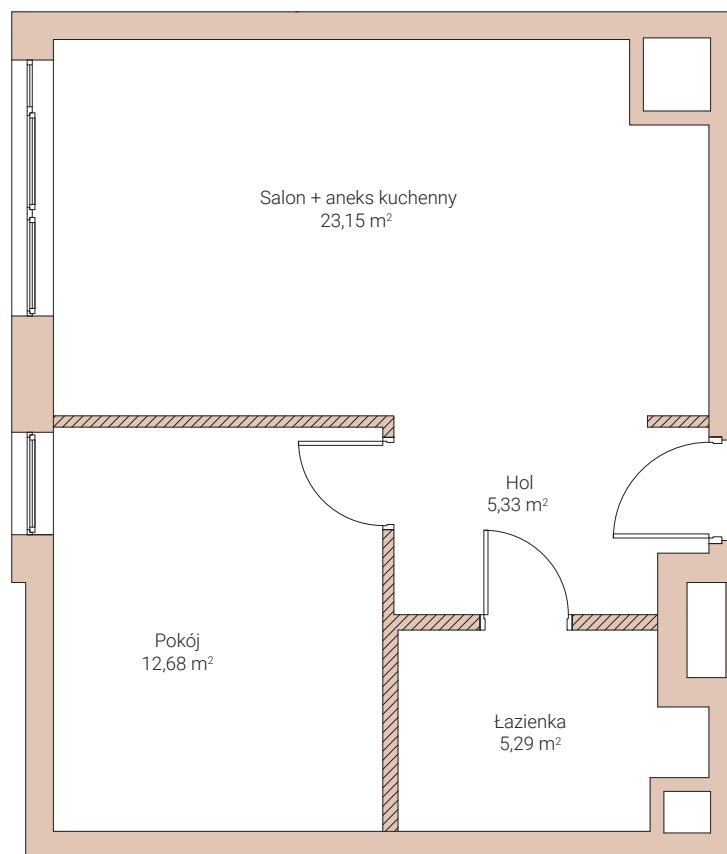

ARKONA  
RESIDENCE

arkona-residence.pl  
biuro@arkona-residence.pl

Numer mieszkania: 29

Powierzchnia użytkowa: 47,77 m<sup>2</sup>

Liczba pokoi: 2

Piętro: 3

■ Ściany do zachowania  
▨ Ściany działowe możliwe do wyburzenia  
Powierzchnia pod ścianami działowymi możliwymi do wyburzenia 1,32 m<sup>2</sup>