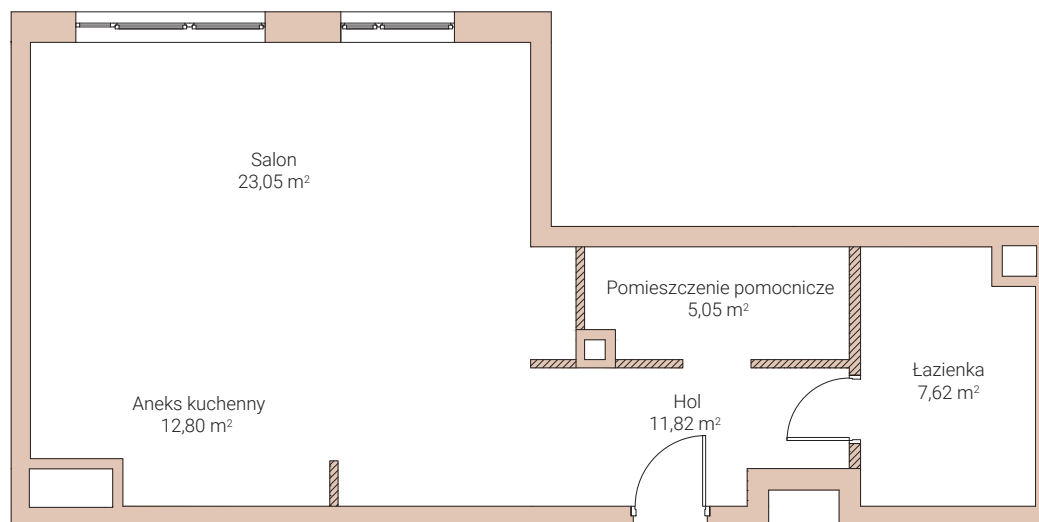

ARKONA
RESIDENCE

arkona-residence.pl
biuro@arkona-residence.pl

Numer mieszkania: 28

Powierzchnia użytkowa: 61,31 m²

Liczba pokoi: 2

Piętro: 3

■ Ściany do zachowania
▨ Ściany działowe możliwe do wyburzenia
Powierzchnia pod ścianami działowymi możliwymi do wyburzenia 0,97 m²