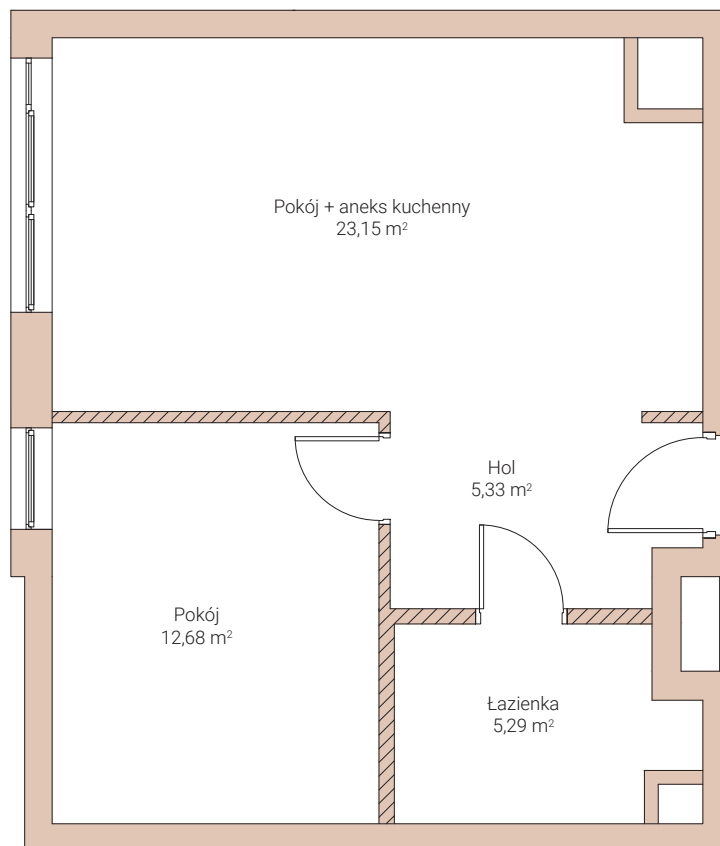

ARKONA  
RESIDENCE

arkona-residence.pl  
biuro@arkona-residence.pl

Numer mieszkania: **14**

Powierzchnia użytkowa: **47,77 m<sup>2</sup>**

Liczba pokoi: **2**

Piętro: **2**

■ Ściany do zachowania  
▨ Ściany działowe możliwe do wyburzenia  
Powierzchnia pod ścianami działowymi możliwymi do wyburzenia 1,32 m<sup>2</sup>