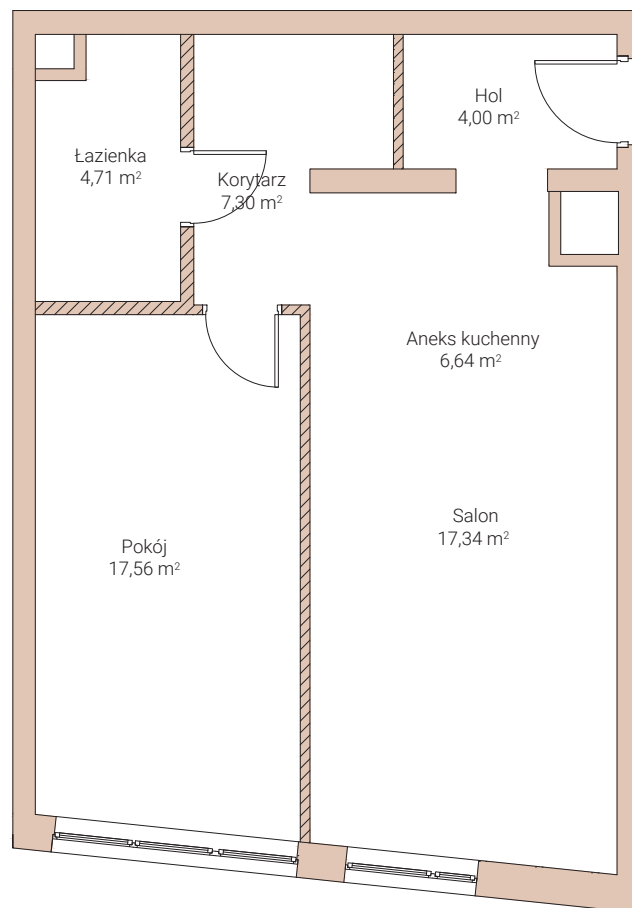

# Numer mieszkania: 12

Powierzchnia użytkowa: 58,95 m<sup>2</sup>

Liczba pokoi: 2

Piętro: 2

■ Ściany do zachowania  
▨ Ściany działowe możliwe do wyburzenia  
Powierzchnia pod ścianami działowymi możliwymi do wyburzenia 1,40 m<sup>2</sup>