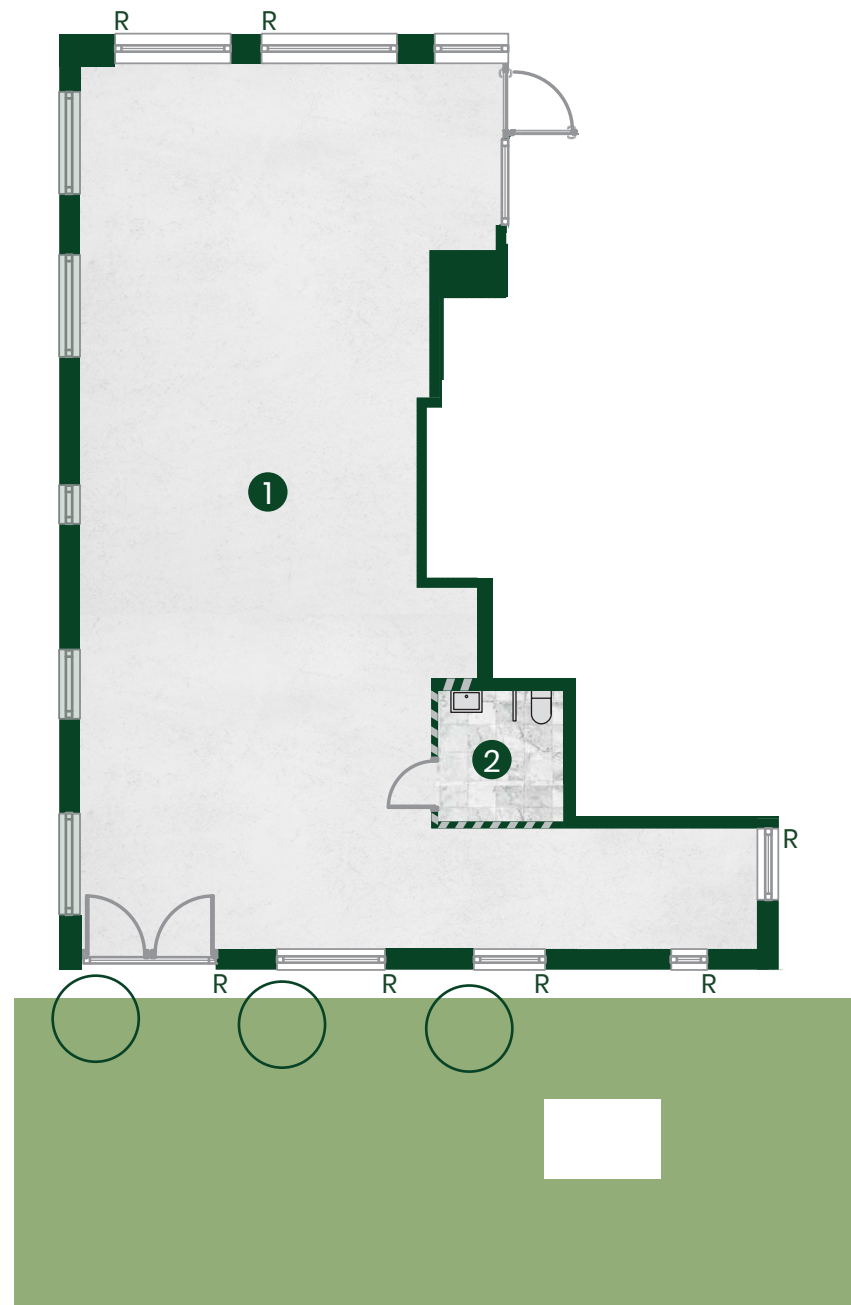

LA SCALA  
Madalińskiego

## Parter

Powierzchnia: 118,89 m<sup>2</sup>

1	Powierzchnia usługowa	113,05 m <sup>2</sup>
2	Łazienka	5,08 m <sup>2</sup>

- Ściany do zachowania
- Ściany działowe możliwe do wyburzenia  
Powierzchnia pod ścianami działowymi możliwymi do wyburzenia 0,76 m<sup>2</sup>
- R Rolety
- D Dyle szklane