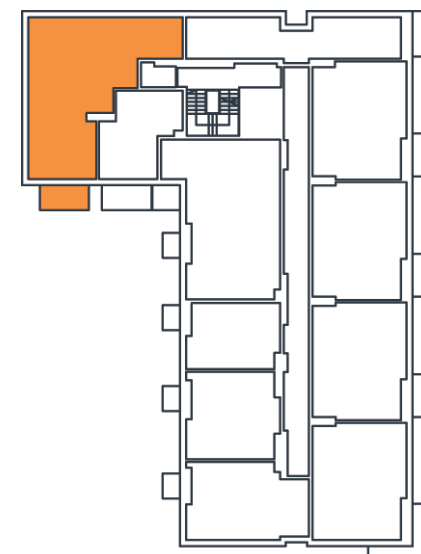

● budynek C ● liczba pokoi 4 ● piętro 6

NR C.6.1
Lok. C.64

Salon z aneksem kuchennym	26,54 m ²
Hall	10,34 m ²
Pokój 1	9,78 m ²
Pokój 2	9,00 m ²
Pokój 3	12,11 m ²
Łazienka	4,17 m ²
Toaleta	2,92 m ²
Suma	74,86 m²

Balkon	5,91 m ²
--------	---------------------

ściany nadające się do usunięcia

Biuro Sprzedaży: tel. 604 171 459
e-mail: biuro@fajnydom.pl, www.fajnydom.pl