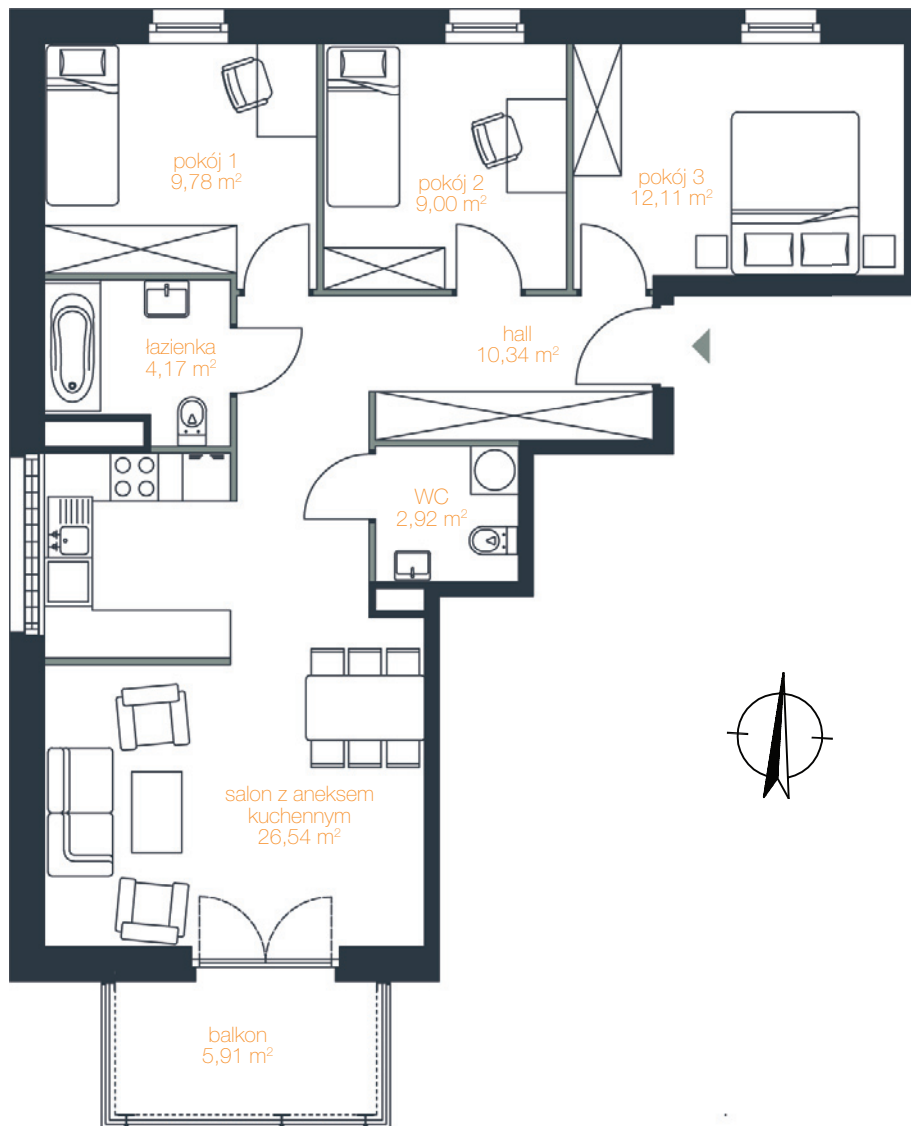

● budynek C ● liczba pokoi 4 ● piętro 6

NR C.6.1
Lok. C.64

Salon z aneksem kuchennym	26,54 m ²
Hall	10,34 m ²
Pokój 1	9,78 m ²
Pokój 2	9,00 m ²
Pokój 3	12,11 m ²
Łazienka	4,17 m ²
Toaleta	2,92 m ²
Suma	74,86 m²

Balkon	5,91 m ²
--------	---------------------

ściany nadające się do usunięcia

Biuro Sprzedaży: tel. 604 171 459
e-mail: biuro@fajnydom.pl, www.fajnydom.pl