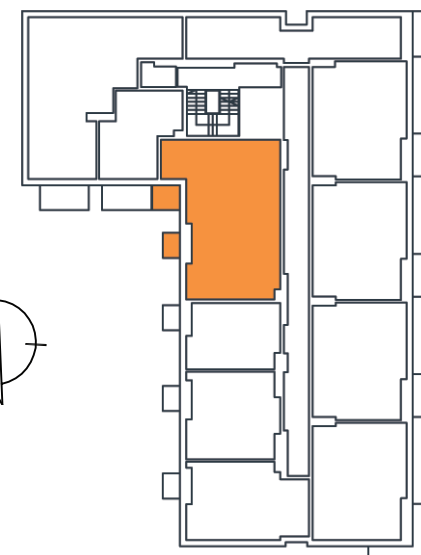

● budynek B ● liczba pokoi 4 ● piętro 6

NR B.6.3

Lok. B.66

Salon z aneksem kuchennym	26,48 m <sup>2</sup>
Hall	10,46 m <sup>2</sup>
Pokój 1	10,61 m <sup>2</sup>
Pokój 2	8,96 m <sup>2</sup>
Pokój 3	9,97 m <sup>2</sup>
Łazienka	4,87 m <sup>2</sup>
Toaleta	1,78 m <sup>2</sup>
<b>Suma</b>	<b>73,13 m<sup>2</sup></b>

Balkon 1	3,36 m <sup>2</sup>
Balkon 2	3,10 m <sup>2</sup>

ściany nadające się do usunięcia

Biuro Sprzedaży: tel. 604 171 459  
e-mail: biuro@fajnydom.pl, www.fajnydom.pl