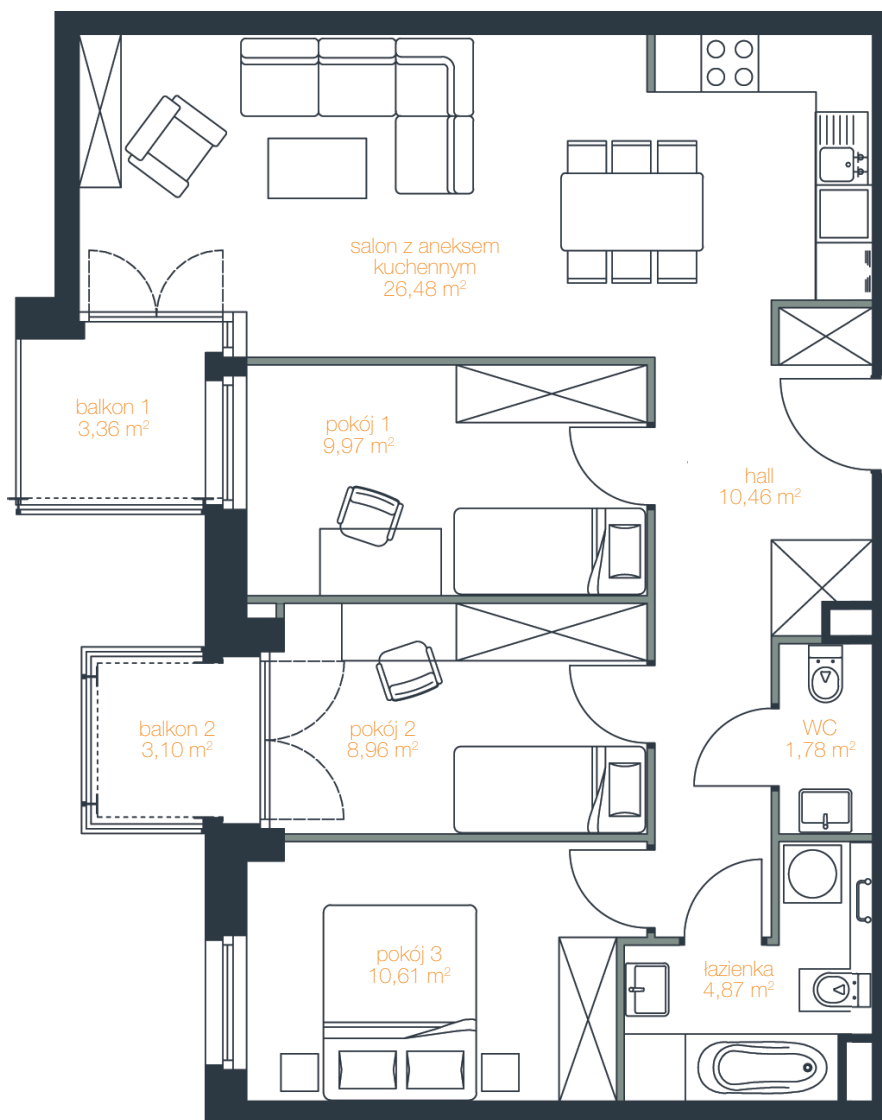

● budynek B ● liczba pokoi 4 ● piętro 6

NR B.6.3

Lok. B.66

Salon z aneksem kuchennym	26,48 m <sup>2</sup>
Hall	10,46 m <sup>2</sup>
Pokój 1	10,61 m <sup>2</sup>
Pokój 2	8,96 m <sup>2</sup>
Pokój 3	9,97 m <sup>2</sup>
Łazienka	4,87 m <sup>2</sup>
Toaleta	1,78 m <sup>2</sup>
<b>Suma</b>	<b>73,13 m<sup>2</sup></b>

Balkon 1	3,36 m <sup>2</sup>
Balkon 2	3,10 m <sup>2</sup>

ściany nadające się do usunięcia

Biuro Sprzedaży: tel. 604 171 459  
e-mail: biuro@fajnydom.pl, www.fajnydom.pl