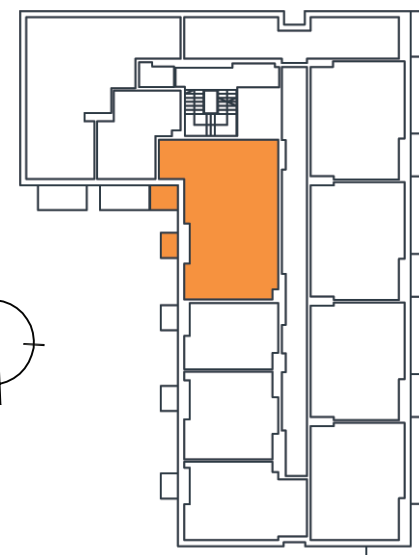

● budynek C ● liczba pokoi 4 ● piętro 4

NR C.4.3
Lok. C.44

Salon z aneksem kuchennym	26,34 m ²
Hall	10,49 m ²
Pokój 1	10,57 m ²
Pokój 2	8,96 m ²
Pokój 3	9,93 m ²
Łazienka	4,91 m ²
Toaleta	1,80 m ²
Suma	73,00 m²

Balkon 1	3,36 m ²
Balkon 2	3,10 m ²

ściany nadające się do usunięcia