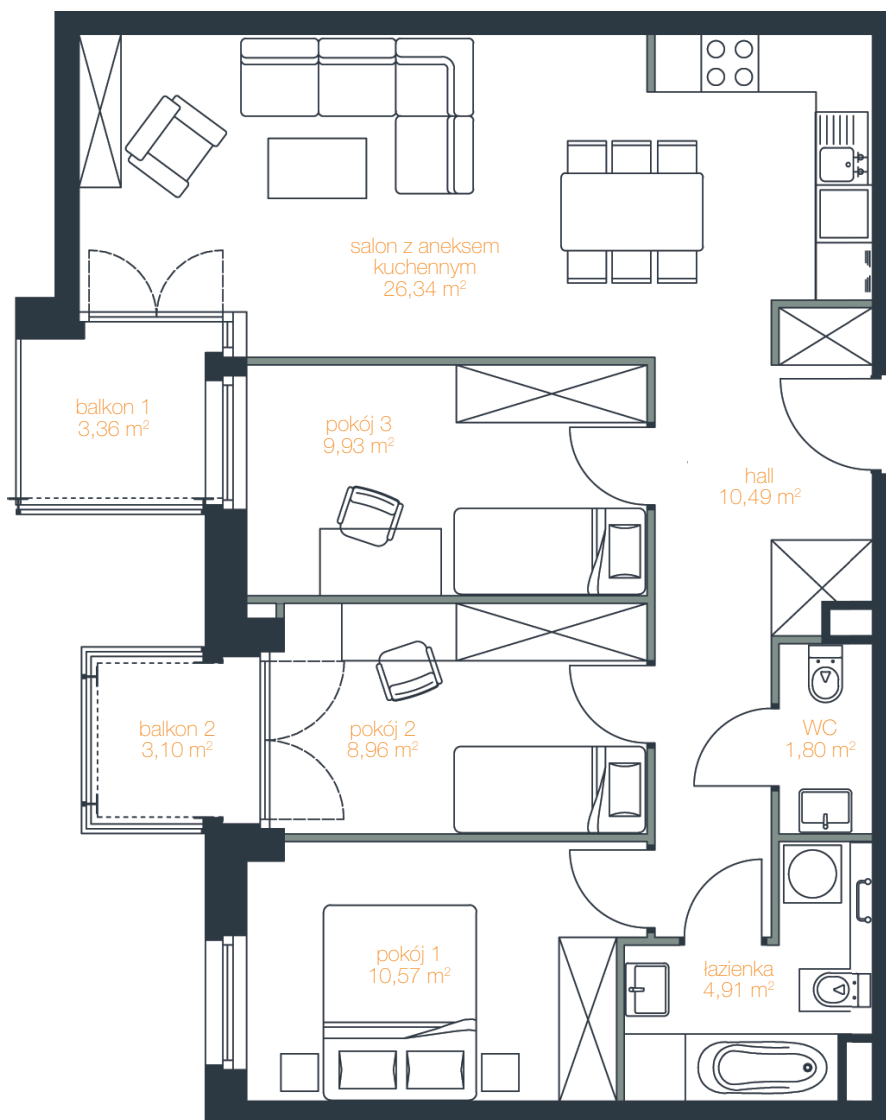

● budynek C ● liczba pokoi 4 ● piętro 4

NR C.4.3
Lok. C.44

Salon z aneksem kuchennym	26,34 m ²
Hall	10,49 m ²
Pokój 1	10,57 m ²
Pokój 2	8,96 m ²
Pokój 3	9,93 m ²
Łazienka	4,91 m ²
Toaleta	1,80 m ²
Suma	73,00 m²

Balkon 1	3,36 m ²
Balkon 2	3,10 m ²

ściany nadające się do usunięcia