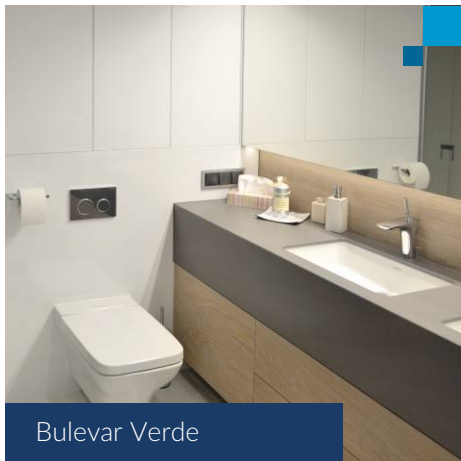

NASZE PRZYKŁADOWE REALIZACJE: