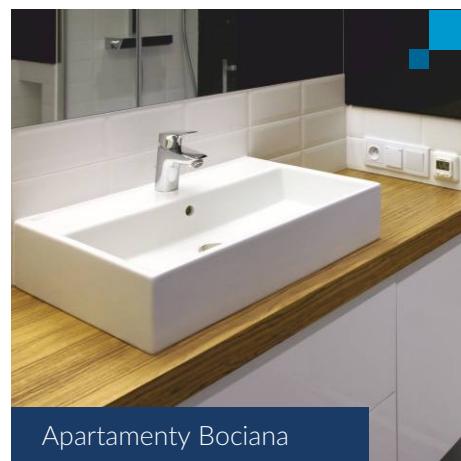

Angel Wawel

Apartamenty Novum

Apartamenty Bociana

Cena za 1m ² wykończenia netto	Klucz Excellent	Comfort Excellent	Silver Excellent	Gold Excellent	Platinum Excellent
Mieszkania do 36 m ²	575,55	667,83	939,93	1177,16	1348,16
Mieszkania od 36 m ² do 46 m ²	515,69	640,31	899,58	1117,65	1288,15
Mieszkania od 46 m ² do 50 m ²	450,93	560,22	844,48	1023,72	1199,27
Mieszkania od 50 m ² do 60 m ²	424,86	526,87	766,33	968,27	1099,54
Mieszkania powyżej 60 m ²	472,35	605,77	887,36	1111,20	1261,59