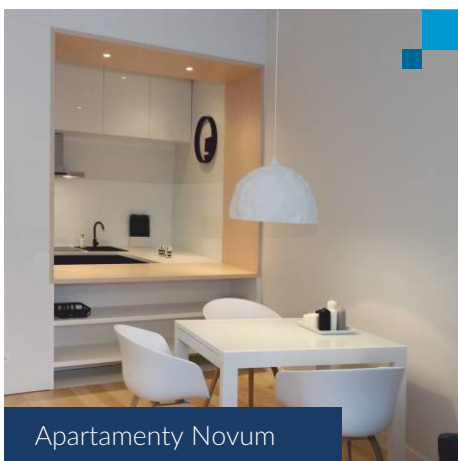

Angel Wawel

Apartamenty Novum

Apartamenty Bociana

Cena za 1m ² wykończenia netto	Klucz Excellent	Comfort Excellent	Silver Excellent	Gold Excellent	Platinum Excellent
Mieszkania do 36 m ²	575,55	667,83	939,93	1177,16	1348,16
Mieszkania od 36 m ² do 46 m ²	515,69	640,31	899,58	1117,65	1288,15
Mieszkania od 46 m ² do 50 m ²	450,93	560,22	844,48	1023,72	1199,27
Mieszkania od 50 m ² do 60 m ²	424,86	526,87	766,33	968,27	1099,54
Mieszkania powyżej 60 m ²	472,35	605,77	887,36	1111,20	1261,59