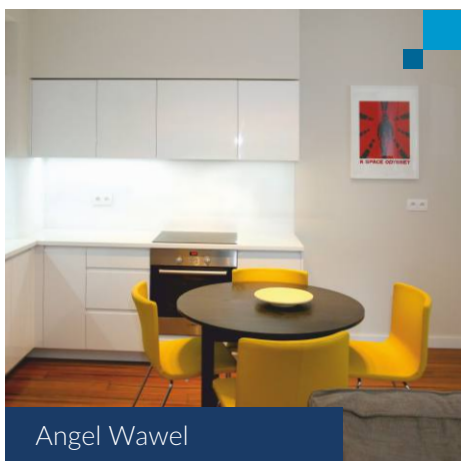

Angel Wawel

Apartamenty Novum

Apartamenty Bociana

Cena za 1m ² wykończenia netto	Klucz Excellent	Comfort Excellent	Silver Excellent	Gold Excellent	Platinum Excellent
Mieszkania do 36 m ²	575,55	667,83	939,93	1177,16	1348,16
Mieszkania od 36 m ² do 46 m ²	515,69	640,31	899,58	1117,65	1288,15
Mieszkania od 46 m ² do 50 m ²	450,93	560,22	844,48	1023,72	1199,27
Mieszkania od 50 m ² do 60 m ²	424,86	526,87	766,33	968,27	1099,54
Mieszkania powyżej 60 m ²	472,35	605,77	887,36	1111,20	1261,59