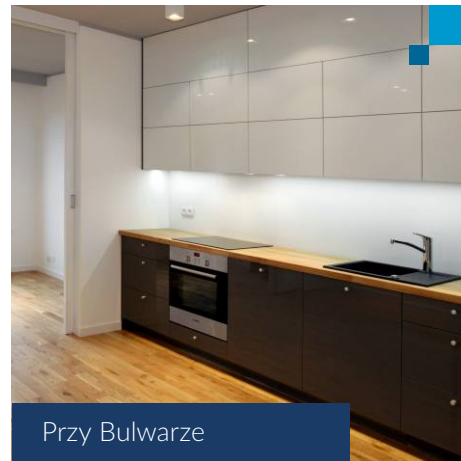

NASZE PRZYKŁADOWE REALIZACJE:

Cena za 1m² wykończenia netto	Klucz Excellent	Comfort Excellent	Silver Excellent	Gold Excellent	Platinum Excellent
Mieszkania do 36 m²	575,55	667,83	939,93	1177,16	1348,16
Mieszkania od 36 m² do 46 m²	515,69	640,31	899,58	1117,65	1288,15
Mieszkania od 46 m² do 50 m²	450,93	560,22	844,48	1023,72	1199,27
Mieszkania od 50 m² do 60 m²	424,86	526,87	766,33	968,27	1099,54
Mieszkania powyżej 60 m²	472,35	605,77	887,36	1111,20	1261,59

Do podanych cen należy doliczyć 8% podatku VAT.

Oferta aktualna przez 3 miesiące od daty publikacji (25.08.2017). Ulotka nie stanowi oferty handlowej w rozumieniu Kodeksu Cywilnego.

UMÓW SIĘ NA SPOTKANIE!

Nasi doradcy handlowi i projektanci odpowiedzą na wszystkie pytania w zakresie wyboru materiałów, prac wykończeniowych oraz kompleksowej aranżacji Twojego wnętrza.

www.realizacje.excellent.com.pl

Osoba do kontaktu:

Dorota Dzięwił

☎ 695 891 203

✉ dorota.dziewit@excellent.com.pl