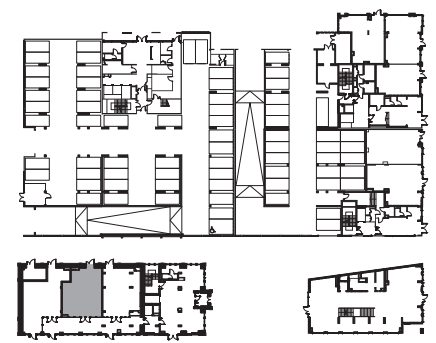

PARTER 0

NR 2

Powierzchnia 75,81 m²

lokal usługowy
75,81 m²

MOTA-ENGIL • REAL ESTATE

e-mail: biuro@ilumino.com.pl
www.ilumino.com.pl