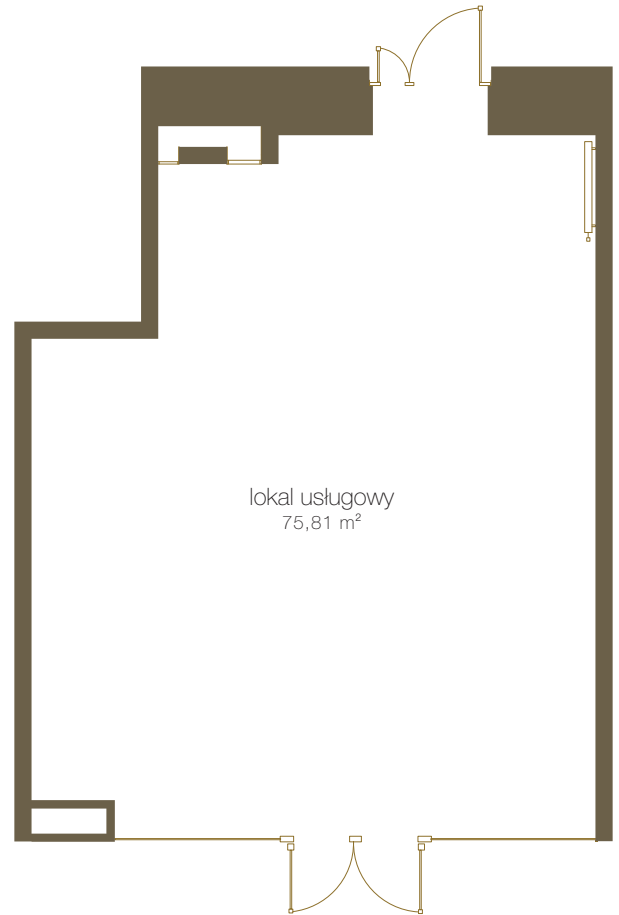

PARTER 0

NR 2

Powierzchnia 75,81 m²

lokal usługowy
75,81 m²

MOTA-ENGIL • REAL ESTATE

e-mail: biuro@ilumino.com.pl
www.ilumino.com.pl