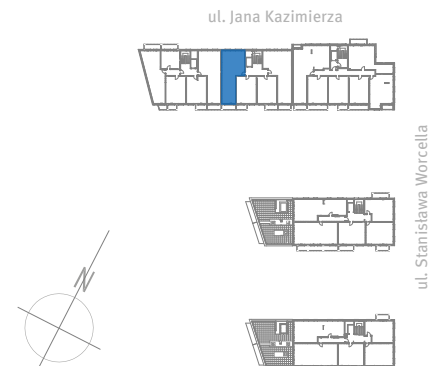

Biuro Sprzedaży:
tel. +48 600 836 572
+48 604 573 418
email: biuro@yana.com.pl
www.yana.com.pl