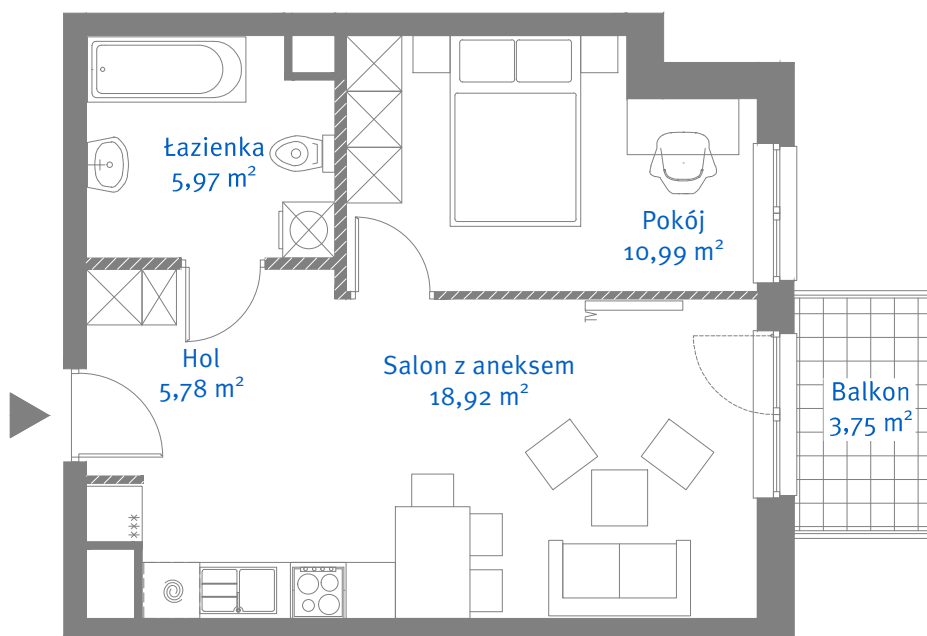

1	Salon z aneksem	18,92 m ²
2	Hol	5,78 m ²
3	Pokój	10,99 m ²
4	Łazienka	5,97 m ²

SUMA 41,66 m²

Balkon 3,75 m²

 ściany do zachowania
 ściany działowe możliwe do wyburzenia