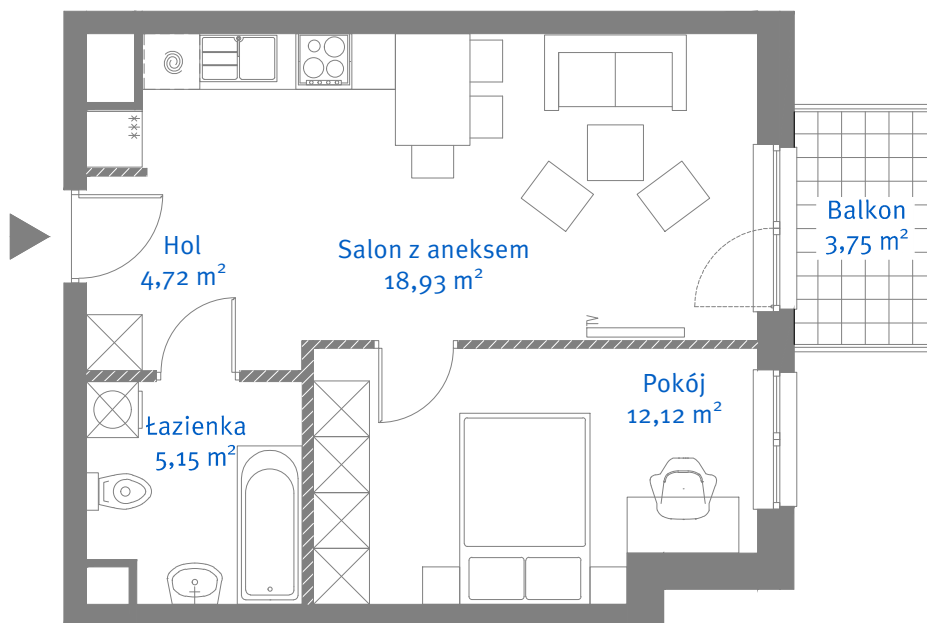

1	Salon z aneksem	18,93 m ²
2	Hol	4,72 m ²
3	Pokój	12,12 m ²
4	Łazienka	5,15 m ²

SUMA 40,92 m²

Balkon 3,75 m²

 ściany do zachowania
 ściany działowe możliwe do wyburzenia