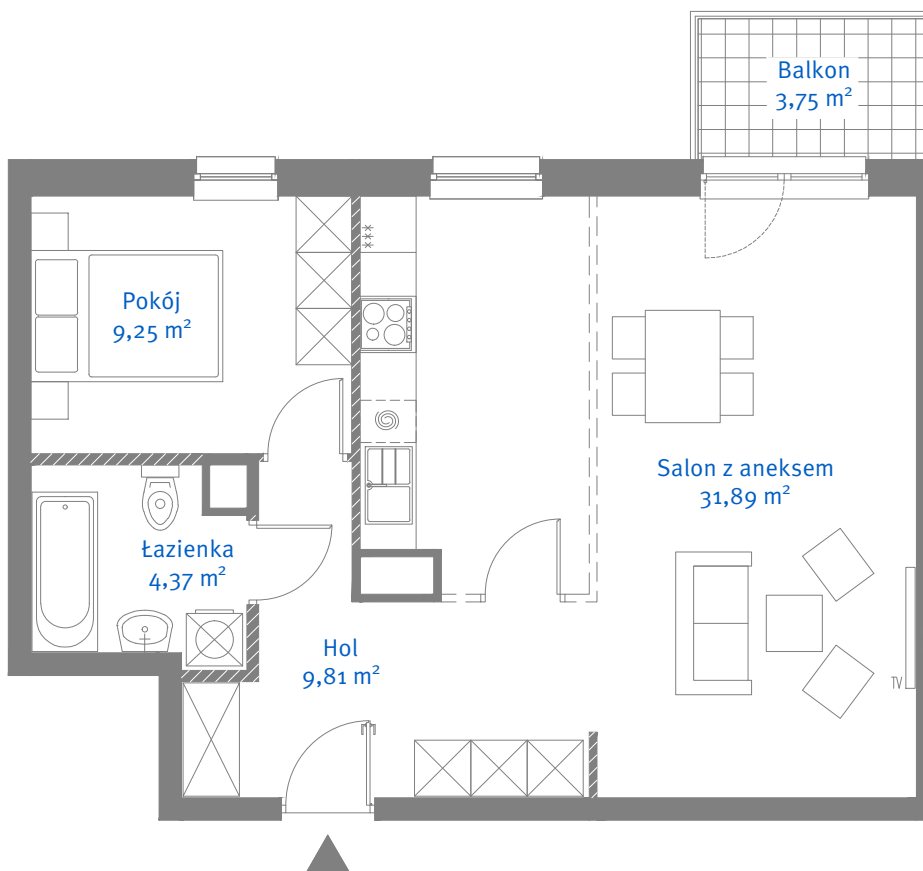

1	Salon z aneksem	31,89 m ²
2	Hol	9,81 m ²
3	Pokój	9,25 m ²
4	Łazienka	4,37 m ²

SUMA 55,32 m²

Balkon 3,75 m²

- ściany do zachowania
- ściany działowe możliwe do wyburzenia
- możliwość wydzielenia kuchni ścianą działową