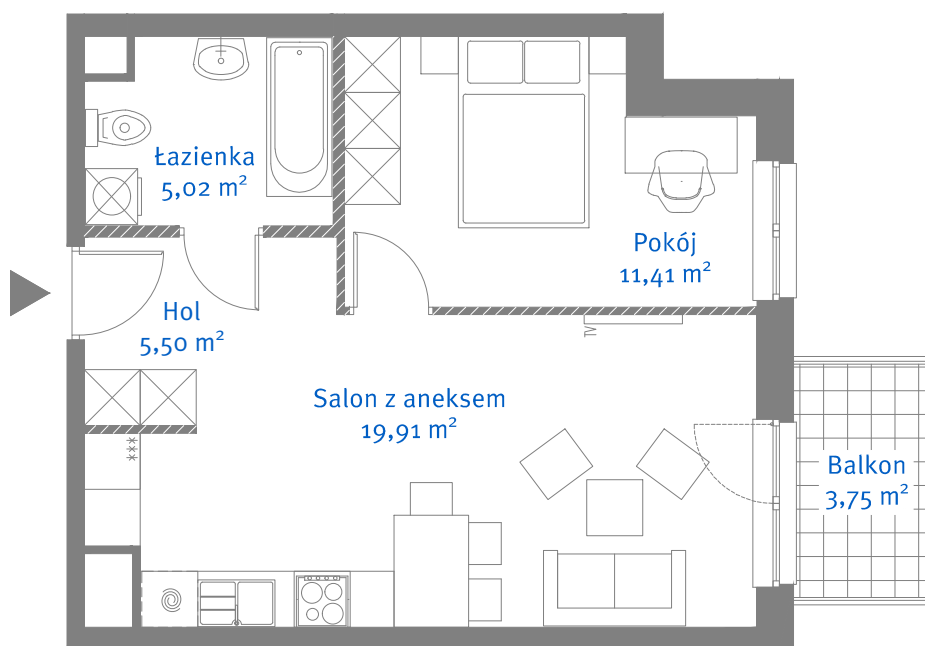

1	Salon z aneksem	19,91 m ²
2	Hol	5,50 m ²
3	Pokój	11,41 m ²
4	Łazienka	5,02 m ²

SUMA 41,84 m²

Balkon 3,75 m²

ściany do zachowania
 ściany działowe możliwe do wyburzenia