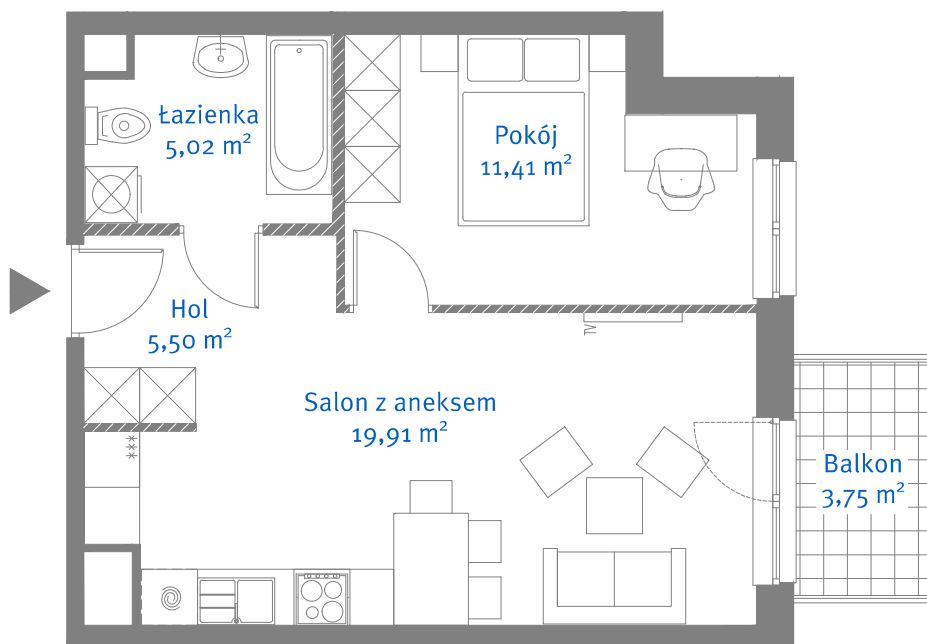

1	Salon z aneksem	19,91 m <sup>2</sup>
2	Hol	5,50 m <sup>2</sup>
3	Pokój	11,41 m <sup>2</sup>
4	Łazienka	5,02 m <sup>2</sup>

**SUMA 41,84 m<sup>2</sup>**

Balkon 3,75 m<sup>2</sup>

 ściany do zachowania  
 ściany działowe możliwe do wyburzenia