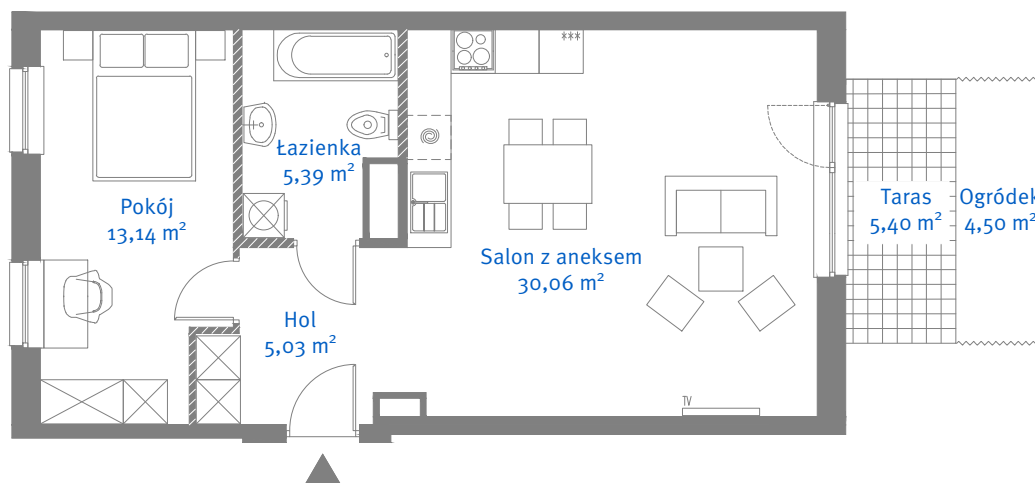

1	Salon z aneksem	30,06 m ²
2	Hol	5,03 m ²
3	Pokój	13,14 m ²
4	Łazienka	5,39 m ²

SUMA 53,62 m²

Taras 5,40 m²

Ogródek 4,50 m²

 ściany do zachowania
 ściany działowe możliwe do wyburzenia