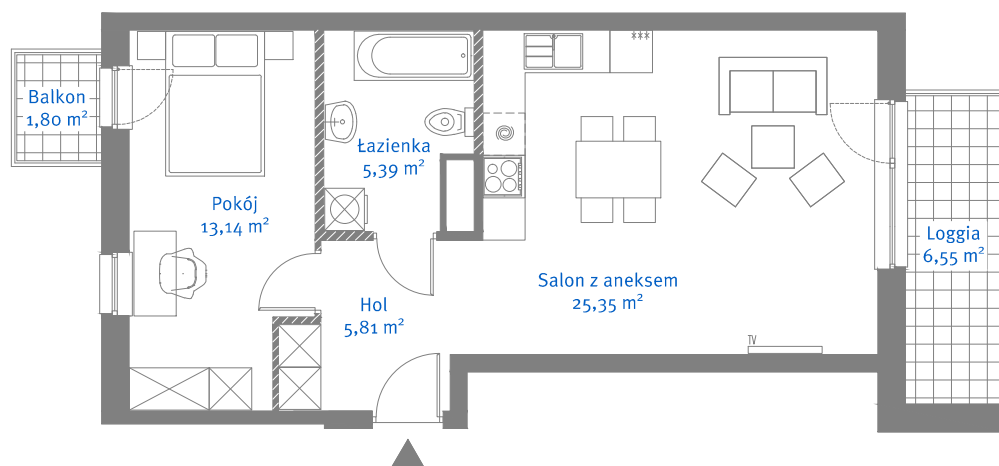

1	Salon z aneksem	25,35 m ²
2	Hol	5,81 m ²
3	Pokój	13,14 m ²
4	Łazienka	5,39 m ²

SUMA 49,69 m²

Loggia 6,55 m²

Balkon 1,80 m²

 ściany do zachowania
 ściany działowe możliwe do wyburzenia