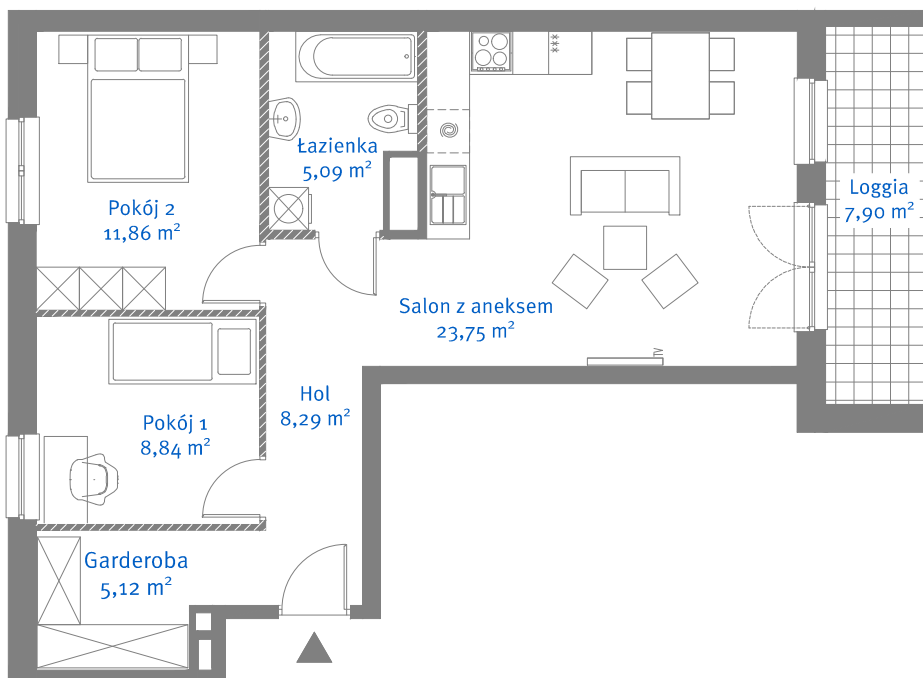

1	Salon z aneksem	23,75 m ²
2	Hol	8,29 m ²
3	Pokój 1	8,84 m ²
4	Pokój 2	11,86 m ²
5	Łazienka	5,09 m ²
6	Garderoba	5,12 m ²

SUMA 62,95 m²

Loggia 7,90 m²

— ściany do zachowania
 // ściany działowe możliwe do wyburzenia