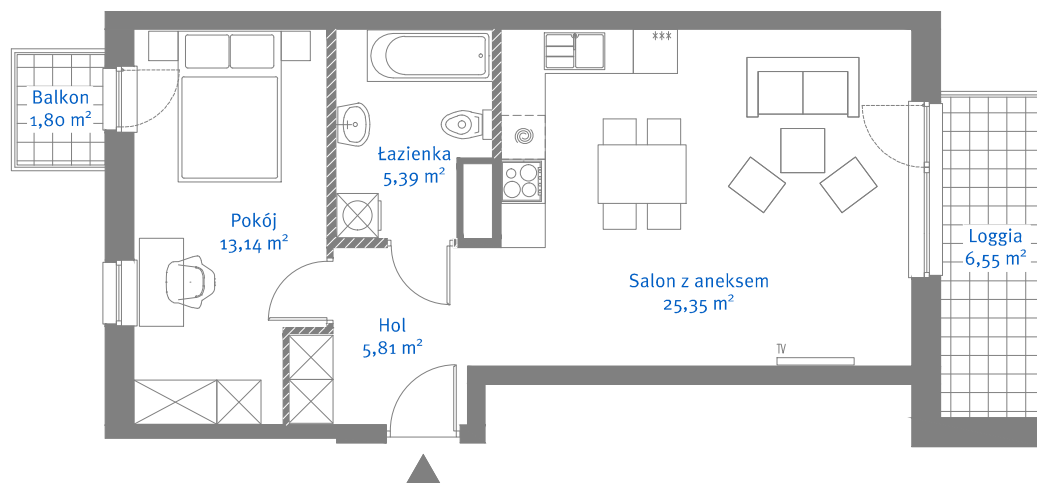

1	Salon z aneksem	25,35 m <sup>2</sup>
2	Hol	5,81 m <sup>2</sup>
3	Pokój	13,14 m <sup>2</sup>
4	Łazienka	5,39 m <sup>2</sup>

**SUMA 49,69 m<sup>2</sup>**

Loggia 6,55 m<sup>2</sup>

Balkon 1,80 m<sup>2</sup>

ściany do zachowania  
 ściany działowe możliwe do wyburzenia