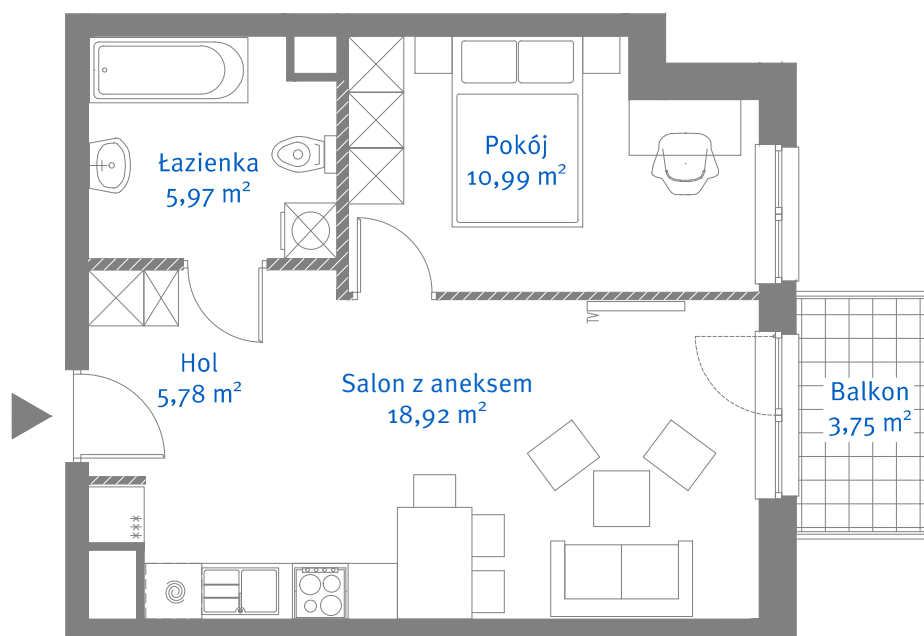

1	Salon z aneksem	18,92 m <sup>2</sup>
2	Hol	5,78 m <sup>2</sup>
3	Pokój	10,99 m <sup>2</sup>
4	Łazienka	5,97 m <sup>2</sup>

**SUMA 41,66 m<sup>2</sup>**

Balkon 3,75 m<sup>2</sup>

 ściany do zachowania  
 ściany działowe możliwe do wyburzenia