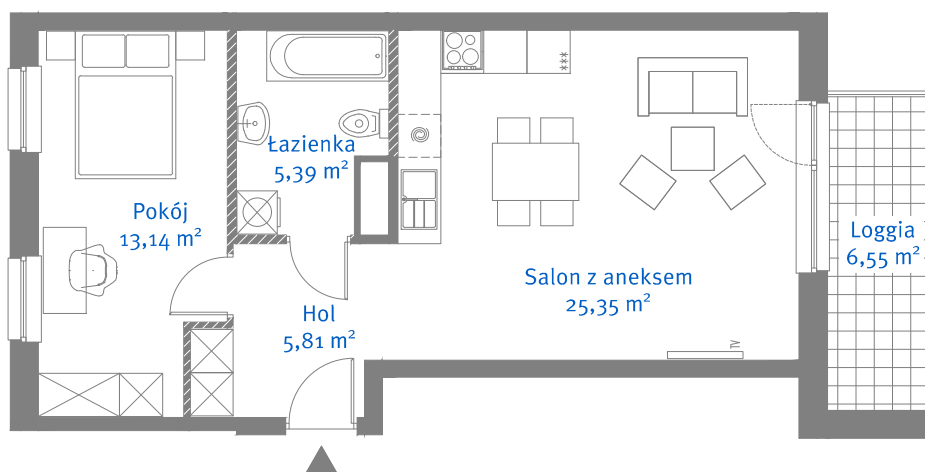

1	Salon z aneksem	25,35 m <sup>2</sup>
2	Hol	5,81 m <sup>2</sup>
3	Pokój	13,14 m <sup>2</sup>
4	Łazienka	5,39 m <sup>2</sup>

**SUMA 49,69 m<sup>2</sup>**

Loggia 6,55 m<sup>2</sup>

 ściany do zachowania  
 ściany działowe możliwe do wyburzenia