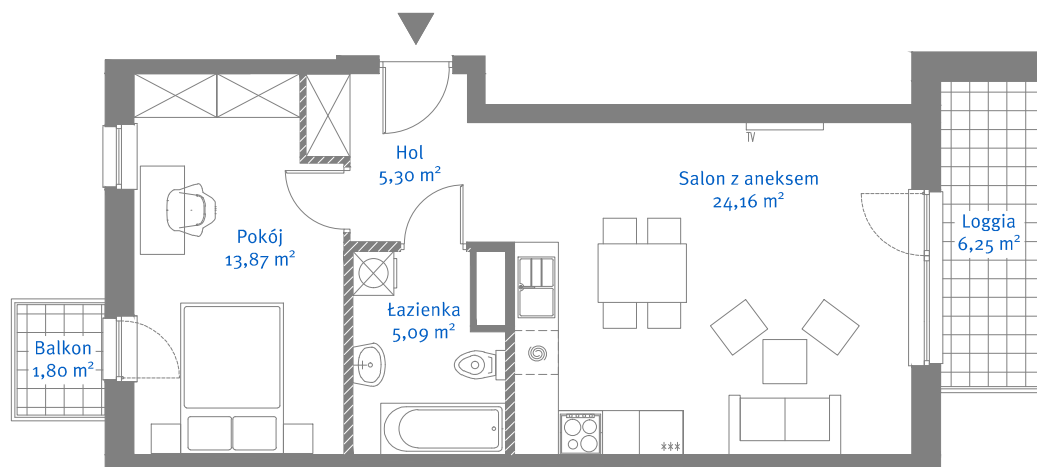

1	Salon z aneksem	24,16 m ²
2	Hol	5,30 m ²
3	Pokój	13,87 m ²
4	Łazienka	5,09 m ²

SUMA 48,42 m²

Loggia 6,25 m²

Balkon 1,80 m²

 ściany do zachowania
 ściany działowe możliwe do wyburzenia